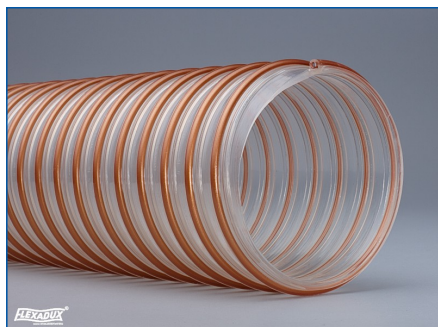

FLEXADUX® P 3 SV PU

**Flexibler und sehr schwerer
Spiralschlauch aus Polyurethan**

Material:

Polyester-Polyurethan, transparent

Einzellänge:

10 m

Temperaturbeständigkeit:

- 40° bis + 100° C

Einsatzgebiete:

Absaugung und Transport von abrasiven Materialien wie Sand, Kies, Getreide und anderen Schüttgütern, in der Agrartechnik, als Kopfschlauch an Saugwagen in der Dachbekiesung oder Dachbegrünung

Eigenschaften:

Sehr gute Abriebfestigkeit, gute Zug- und Vakuumbeständigkeit, gute Benzin- und Ölbeständigkeit, sehr glatter Strömungskanal, gute Flexibilität

Sonderausführungen:

- P 3 SV PU AE: hydrolyse- und mikrobienbeständig, lebensmittelecht