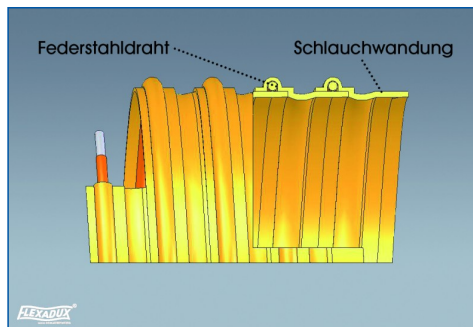

FLEXADUX® P 3 SV PU

**Flexibler und sehr schwerer
Spiralschlauch aus Polyurethan**

Material:

Polyester-Polyurethan, transparent

Einzellänge:

10 m

Temperaturbeständigkeit:

- 40° bis + 100° C

Einsatzgebiete:

Absaugung und Transport von abrasiven Materialien wie Sand, Kies, Getreide und anderen Schüttgütern, in der Agrartechnik, als Kopfschlauch an Saugwagen in der Dachbekiesung oder Dachbegrünung

Eigenschaften:

Sehr gute Abriebfestigkeit, gute Zug- und Vakuumbeständigkeit, gute Benzin- und Ölbeständigkeit, sehr glatter Strömungskanal, gute Flexibilität

Sonderausführungen:

- P 3 SV PU AE: hydrolyse- und mikrobienbeständig, lebensmittelecht

Stand:

01.09.2020

TECHNISCHE DATEN

| NW (mm) | Gewicht (kg/m) | Wandstärke (mm) | Biege-radius (mm) | max. Arbeitsdruck (bar) | max. Vakuum (bar) |
|---------|----------------|-----------------|-------------------|-------------------------|-------------------|
| 40 | 1,10 | 2,5 | 100 | 3,30 | 0,75 |
| 45 | 1,22 | 2,5 | 113 | 3,10 | 0,75 |
| 50 | 1,35 | 2,5 | 125 | 3,05 | 0,75 |
| 60 | 1,62 | 2,5 | 150 | 3,00 | 0,75 |
| 70 | 1,89 | 2,5 | 175 | 2,80 | 0,70 |
| 75 | 1,95 | 2,5 | 188 | 2,30 | 0,70 |
| 80 | 2,08 | 2,5 | 200 | 2,00 | 0,70 |
| 90 | 2,34 | 2,5 | 225 | 1,80 | 0,60 |
| 100 | 2,59 | 2,5 | 250 | 1,45 | 0,60 |
| 110 | 2,85 | 2,5 | 275 | 1,30 | 0,60 |
| 120 | 3,10 | 2,5 | 300 | 1,10 | 0,55 |
| 130 | 3,28 | 2,5 | 325 | 1,10 | 0,55 |
| 140 | 3,53 | 2,5 | 350 | 1,05 | 0,45 |
| 150 | 3,72 | 2,5 | 375 | 0,95 | 0,45 |
| 160 | 3,97 | 2,5 | 400 | 0,80 | 0,40 |
| 180 | 4,19 | 2,5 | 450 | 0,70 | 0,40 |
| 200 | 4,40 | 2,5 | 500 | 0,65 | 0,31 |
| 225 | 4,95 | 2,5 | 563 | 0,60 | 0,25 |
| 250 | 5,50 | 2,5 | 625 | 0,40 | 0,22 |
| 300 | 6,70 | 2,5 | 750 | 0,30 | 0,20 |
| 350 | 7,81 | 2,5 | 875 | 0,20 | 0,10 |
| 400 | 8,90 | 2,5 | 1000 | 0,05 | 0,05 |